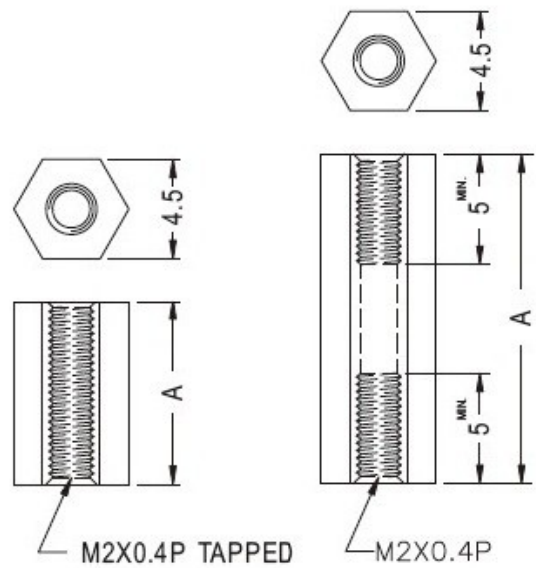

FIX & Fasten

- ◆ MATERIAL: NYLON 66(UL)
- ◆ FLAME CLASS: 94V-2/94V-0
- ◆ COLOR: NATURAL
- ◆ UNIT: mm

PART NO	A	PACKAGE
FIX-HP2-4	4	1000
FIX-HP2-5	5	1000
FIX-HP2-6	6	1000
FIX-HP2-7	7	1000
FIX-HP2-8	8	1000
FIX-HP2-9	9	1000
FIX-HP2-10	10	1000
FIX-HP2-11	11	1000
FIX-HP2-12	12	1000
FIX-HP2-13	13	1000
FIX-HP2-14	14	1000
FIX-HP2-15	15	1000
FIX-HP2-16	16	1000
FIX-HP2-17	17	1000
FIX-HP2-18	18	1000
FIX-HP2-19	19	1000
FIX-HP2-20	20	1000
FIX-HP2-21	21	1000
FIX-HP2-22	22	1000
FIX-HP2-23	23	1000
FIX-HP2-24	24	1000
FIX-HP2-25	25	1000

FIX-HP2-26	26	1000
FIX-HP2-27	27	1000
FIX-HP2-28	28	1000