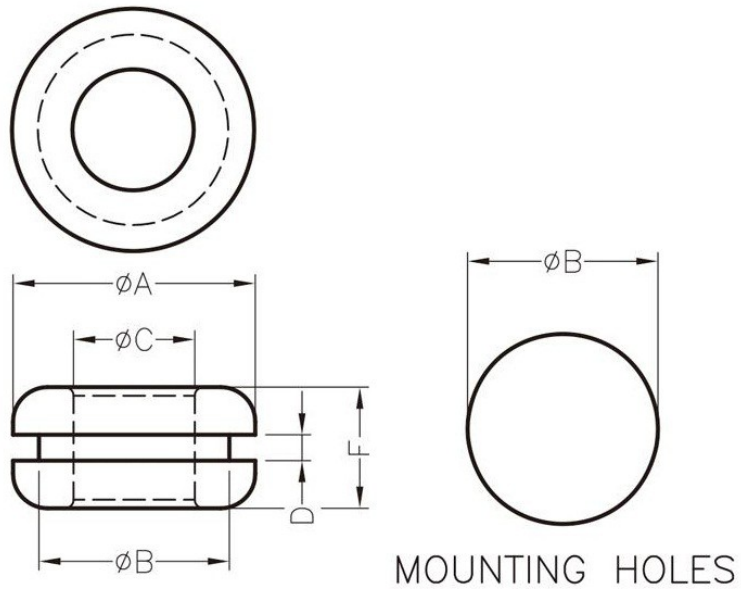

FIX-GR-80

MATERIAL:RUBBER
COLOR:BLACK
UNIT:mm

PART NO	A	B	C	D	E
FIX-GR-80	14	11	7	1,5	7