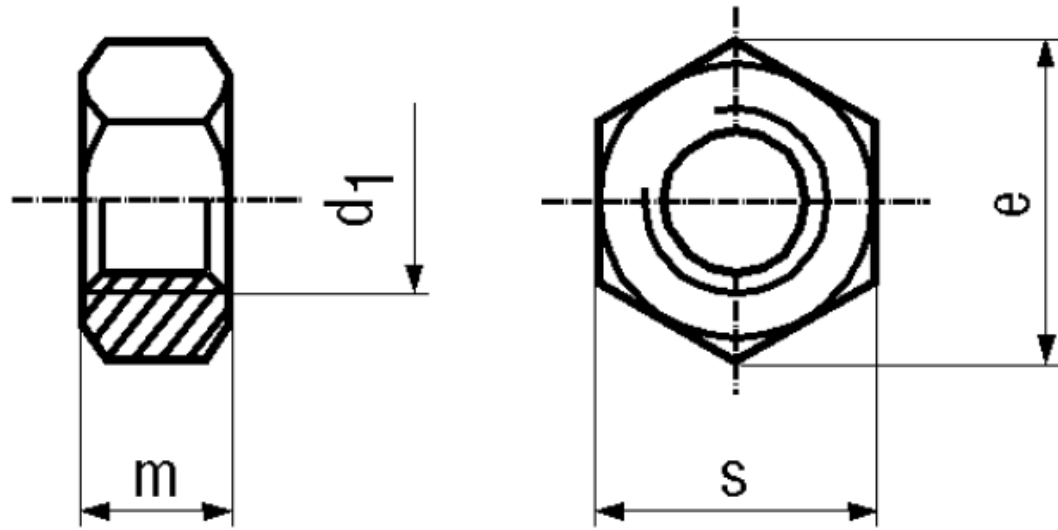

BN 109 - DIN 934

Hex nuts nominal height $\sim 0,8d$

DIN 934
UNI 5588

Material	Steel	Quality	cl. 6
Surface	zinc plated blue		

Article No. - 1088254

d_1	M2,5
e min.	5,45
s	5
m max.	2

DIN 934: Standard withdrawn