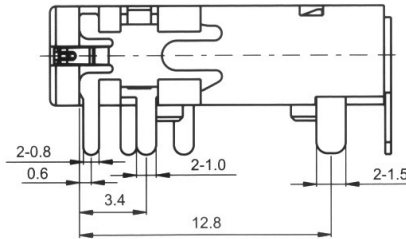

FC68126, FC68127