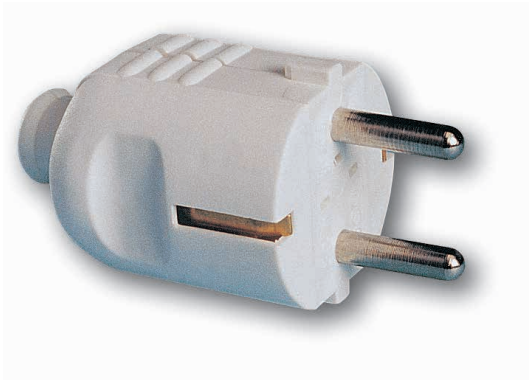

Wtyczka 16A 2P+Z 230V IP20

Nr kat. **08266, 08282, 08295**

- poliamid
- wersja prosta
- uni schuko

IP20

Wersja prosta:	Uni- schuko
biała	08266
brązowa	08282
czarna	08295
Pakowane po:	50

Connection
to the future