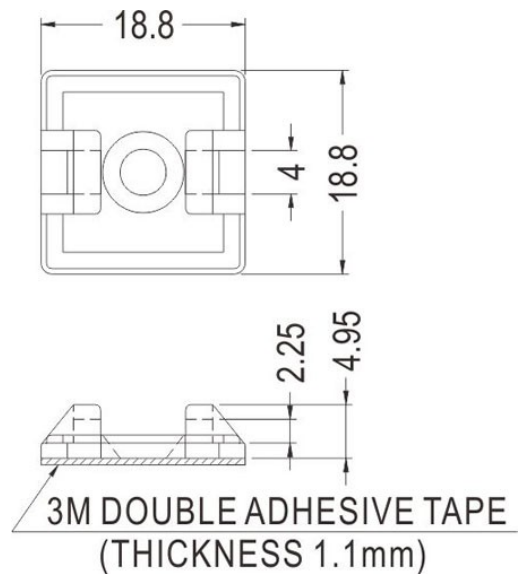

## FIX-CM

- ◆ MATERIAL: NYLON 66 (UL)
- ◆ FLAME CLASS: 94V-2
- ◆ COLOR: NATURAL
- ◆ UNIT: mm

FIX-CM-30

FIX-CM-1

FIX-CM-18

FIX-CM-19S/CM-28

FIX-CM-25

PART NO	A	B	C	D	E	F
FIX-CM-19S	19	4	11,6	4	1,9	5
FIX-CM-28	27,8	5,6	13,2	5,6	23	5,5

ONLY FOR:CM-28S

◆可用螺絲加強固定

PART NO	A	B	C	D
FIC-CM-13	13	3,2	3,2	1,3
FIC-CM-16	16	3,8	4	1,5
FIC-CM-19	19,1	4	4	1,6
FIC-CM-19L	19,5	5	4,8	1,7
FIC-CM-20	20	4,8	4,2	1,6
FIC-CM-28S	28	5,6	5,2	1,6