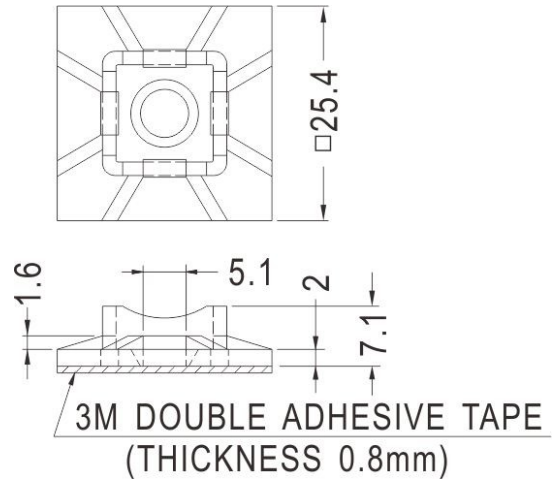

## FIX-CM

- ◆ MATERIAL: NYLON 66 (UL)
- ◆ FLAME CLASS: 94V-2
- ◆ COLOR: NATURAL
- ◆ UNIT: mm

FIX-CM-30

FIX-CM-1

FIX-CM-18

FIX-CM-19S/CM-28

FIX-CM-25

PART NO	A	B	C	D	E	F
FIX-CM-19S	19	4	11,6	4	1,9	5
FIX-CM-28	27,8	5,6	13,2	5,6	23	5,5

ONLY FOR:CM-28S

◆可用螺絲加強固定

PART NO	A	B	C	D
FIC-CM-13	13	3,2	3,2	1,3
FIC-CM-16	16	3,8	4	1,5
FIC-CM-19	19,1	4	4	1,6
FIC-CM-19L	19,5	5	4,8	1,7
FIC-CM-20	20	4,8	4,2	1,6
FIC-CM-28S	28	5,6	5,2	1,6