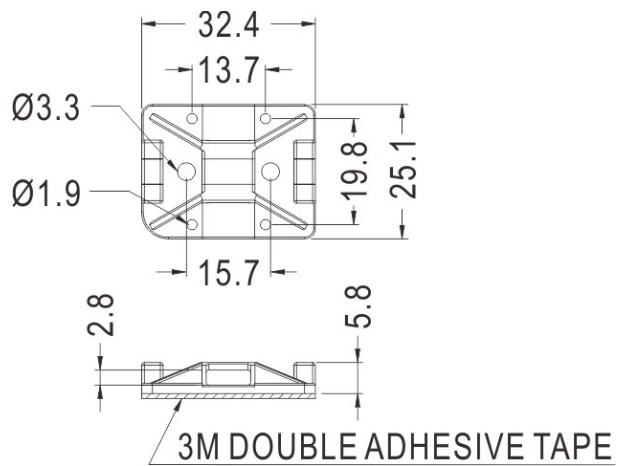

## FIX-CM

- ◆ MATERIAL: NYLON 66 (UL)
- ◆ FLAME CLASS: 94V-2
- ◆ COLOR: NATURAL
- ◆ UNIT: mm

FIX-CM-30

FIX-CM-1

FIX-CM-18

FIX-CM-19S/CM-28

FIX-CM-25

PART NO	A	B	C	D	E	F
FIX-CM-19S	19	4	11,6	4	1,9	5
FIX-CM-28	27,8	5,6	13,2	5,6	23	5,5

ONLY FOR:CM-28S

◆可用螺絲加強固定

PART NO	A	B	C	D
FIC-CM-13	13	3,2	3,2	1,3
FIC-CM-16	16	3,8	4	1,5
FIC-CM-19	19,1	4	4	1,6
FIC-CM-19L	19,5	5	4,8	1,7
FIC-CM-20	20	4,8	4,2	1,6
FIC-CM-28S	28	5,6	5,2	1,6