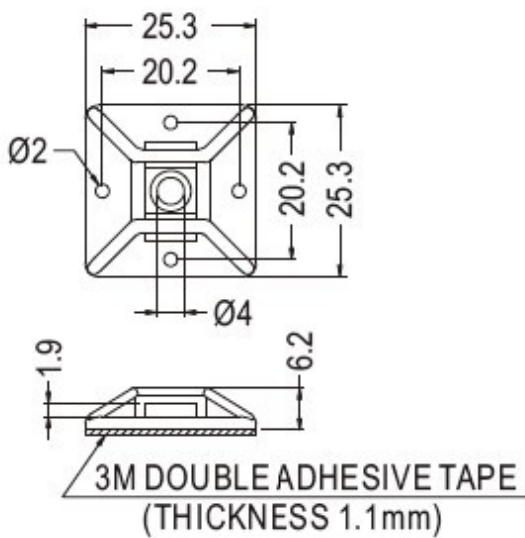

## FIX-CM

- ◆ MATERIAL: NYLON 66 (UL)
- ◆ FLAME CLASS: 94V-2
- ◆ COLOR: NATURAL
- ◆ UNIT: mm

FIX-CM-30

FIX-CM-1

FIX-CM-18

FIX-CM-19S/CM-28

FIX-CM-25

PART NO	A	B	C	D	E	F
FIX-CM-19S	19	4	11,6	4	1,9	5
FIX-CM-28	27,8	5,6	13,2	5,6	23	5,5

ONLY FOR:CM-28S

◆可用螺絲加強固定

PART NO	A	B	C	D
FIC-CM-13	13	3,2	3,2	1,3
FIC-CM-16	16	3,8	4	1,5
FIC-CM-19	19,1	4	4	1,6
FIC-CM-19L	19,5	5	4,8	1,7
FIC-CM-20	20	4,8	4,2	1,6
FIC-CM-28S	28	5,6	5,2	1,6