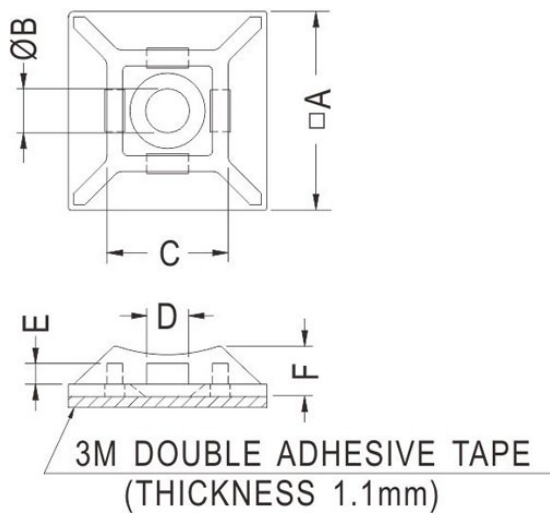

## FIX-CM

- ◆ MATERIAL: NYLON 66 (UL)
- ◆ FLAME CLASS: 94V-2
- ◆ COLOR: NATURAL
- ◆ UNIT: mm

FIX-CM-30

FIX-CM-1

FIX-CM-18

FIX-CM-19S/CM-28

FIX-CM-25

PART NO	A	B	C	D	E	F
FIX-CM-19S	19	4	11,6	4	1,9	5
FIX-CM-28	27,8	5,6	13,2	5,6	23	5,5

ONLY FOR:CM-28S

◆可用螺絲加強固定

PART NO	A	B	C	D
FIC-CM-13	13	3,2	3,2	1,3
FIC-CM-16	16	3,8	4	1,5
FIC-CM-19	19,1	4	4	1,6
FIC-CM-19L	19,5	5	4,8	1,7
FIC-CM-20	20	4,8	4,2	1,6
FIC-CM-28S	28	5,6	5,2	1,6