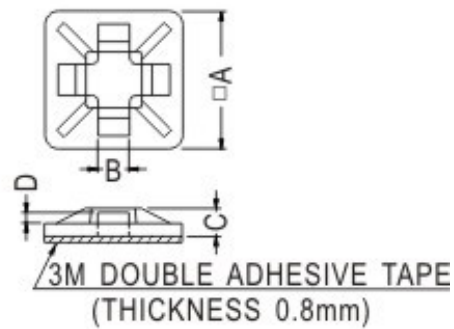

## FIX-CM

- ◆ MATERIAL: NYLON 66 (UL)
- ◆ FLAME CLASS: 94V-2
- ◆ COLOR: NATURAL
- ◆ UNIT: mm

FIX-CM-30

FIX-CM-1

FIX-CM-18

FIX-CM-19S/CM-28

FIX-CM-25

PART NO	A	B	C	D	E	F
FIX-CM-19S	19	4	11,6	4	1,9	5
FIX-CM-28	27,8	5,6	13,2	5,6	23	5,5

ONLY FOR:CM-28S

◆可用螺絲加強固定

PART NO	A	B	C	D
FIC-CM-13	13	3,2	3,2	1,3
FIC-CM-16	16	3,8	4	1,5
FIC-CM-19	19,1	4	4	1,6
FIC-CM-19L	19,5	5	4,8	1,7
FIC-CM-20	20	4,8	4,2	1,6
FIC-CM-28S	28	5,6	5,2	1,6