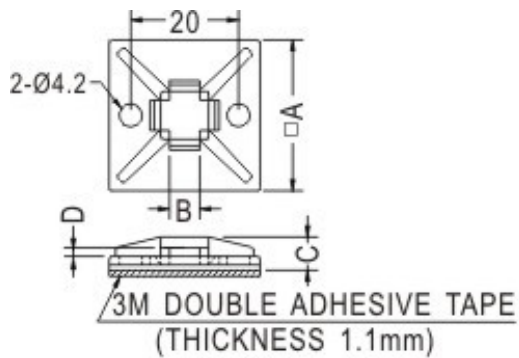

## FIX-CM

- ◆ MATERIAL: NYLON 66 (UL)
- ◆ FLAME CLASS: 94V-2
- ◆ COLOR: NATURAL
- ◆ UNIT: mm

FIX-CM-30

FIX-CM-1

FIX-CM-18

FIX-CM-19S/CM-28

FIX-CM-25

PART NO	A	B	C	D	E	F
FIX-CM-19S	19	4	11,6	4	1,9	5
FIX-CM-28	27,8	5,6	13,2	5,6	23	5,5

ONLY FOR:CM-28S

◆可用螺絲加強固定

PART NO	A	B	C	D
FIC-CM-13	13	3,2	3,2	1,3
FIC-CM-16	16	3,8	4	1,5
FIC-CM-19	19,1	4	4	1,6
FIC-CM-19L	19,5	5	4,8	1,7
FIC-CM-20	20	4,8	4,2	1,6
FIC-CM-28S	28	5,6	5,2	1,6