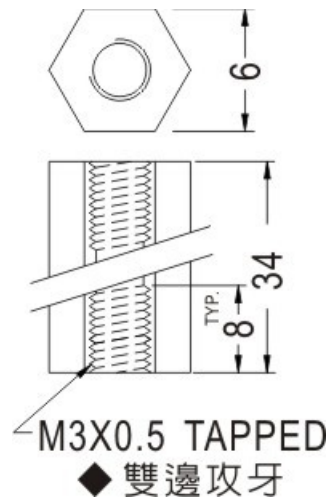

- ◆ MATERIAL: NYLON 66(UL)
- ◆ FLAME CLASS: 94V-2/94V-0
- ◆ COLOR: NATURAL
- ◆ UNIT: mm

FIX
Fasten

PART NO	A	PACKAGE
HP-4	4	1000
HP-5	5	1000
HP-6	6	1000
HP-7	7	1000
HP-8	8	1000
HP-9	9	1000
HP-9.5	9.5	1000
HP-10	10	1000
HP-10.5	10.5	1000
HP-11	11	1000
HP-12	12	1000

M3X0.5 TAPPED

◆ 單邊攻牙

PART NO	PACKAGE
HP-34	1000

M3X0.5 TAPPED

◆ 雙邊攻牙

PART NO	A	PACKAGE
HP-12	12.7	1000
HP-13.5	13.5	1000
HP-14	14	1000
HP-15	15	1000
HP-16	16	1000
HP-16.5	16.5	1000
HP-17	17	1000
HP-18	18	1000
HP-19	19	1000
HP-20	20	1000
HP-22	22	1000
HP-24	24	1000
HP-25	25	1000
HP-27	27	1000
HP-28.6	28.6	1000
HP-30	30	1000
HP-32	32	500
HP-38	38	500
HP-40	40	500
HP-42	42	500
HP-45	45	500
HP-47	47	500
HP-49	49	500
HP-52	52	500
HP-54	54	500

M4X0.7 TAPPED

◆ 單邊攻牙

FIX
Fasten