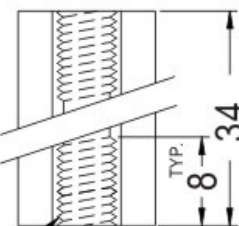

- ◆ MATERIAL: NYLON 66(UL)
- ◆ FLAME CLASS: 94V-2/94V-0
- ◆ COLOR: NATURAL
- ◆ UNIT: mm

FIX
Fasten

PART NO	A	PACKAGE
HP-4	4	1000
HP-5	5	1000
HP-6	6	1000
HP-7	7	1000
HP-8	8	1000
HP-9	9	1000
HP-9.5	9.5	1000
HP-10	10	1000
HP-10.5	10.5	1000
HP-11	11	1000
HP-12	12	1000

M3X0.5 TAPPED

◆ 單邊攻牙

PART NO	PACKAGE
HP-34	1000

M3X0.5 TAPPED

◆ 雙邊攻牙

PART NO	A	PACKAGE
HP-12	12.7	1000
HP-13.5	13.5	1000
HP-14	14	1000
HP-15	15	1000
HP-16	16	1000
HP-16.5	16.5	1000
HP-17	17	1000
HP-18	18	1000
HP-19	19	1000
HP-20	20	1000
HP-22	22	1000
HP-24	24	1000
HP-25	25	1000
HP-27	27	1000
HP-28.6	28.6	1000
HP-30	30	1000
HP-32	32	500
HP-38	38	500
HP-40	40	500
HP-42	42	500
HP-45	45	500
HP-47	47	500
HP-49	49	500
HP-52	52	500
HP-54	54	500

PART NO	A	PACKAGE
HP4-6	6	1000
HP4-7	7	1000
HP4-8	8	1000
HP4-9	9	1000
HP4-10	10	1000
HP4-11	11	1000
HP4-12	12	1000
HP4-12.7	12.7	1000

PART NO	A	PACKAGE
HP4-14	14	1000
HP4-16	16	1000
HP4-20	20	1000
HP4-25	25	1000
HP4-26	26	1000
HP4-30	30	1000
HP4-35	35	1000
HP4-40	40	1000
HP4-45	45.5	1000

M4X0.7 TAPPED

◆ 單邊攻牙

FIX
Fasten