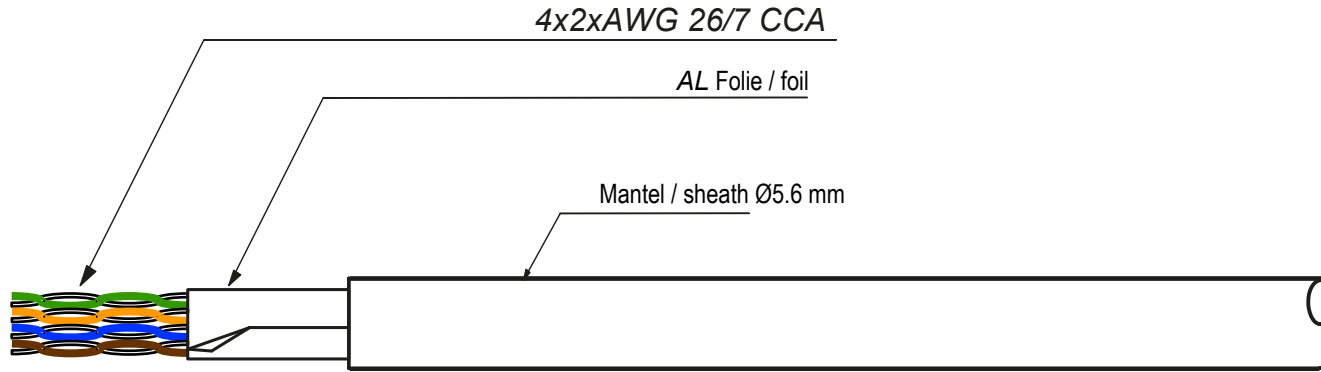

Nr. / No.	Farbe / Color
93265	
93268	

flexibles Daten-/Patchkabel für die Konfektionierung im Heim-/Innenbereich

- Innenleiter: 4x2xAWG 26/7 CCA
- Schirmung: F/UTP
- Kabellänge: 100 m ±T (2 %)
- Ausführung: flexibel
- Kabelstandard: Cat 5e (100 MHz)
- Farbcodierung: EIA/TIA 568 A/B
- Kabelmantel: PVC
- Konformität: CPR, RoHS

non-terminated flexible data-/patch cable for Home/indoor usage

- *Inner conductor: 4x2xAWG 26/7 CCA*
- *Shielding: F/UTP*
- *Cable length: 100 m ±T (2 %)*
- *Version: flexible*
- *Cable std.: Cat 5e (100 MHz)*
- *Color codes: EIA/TIA 568 A/B*
- *Cable sheath: PVC*
- *Conformity: CPR, RoHS*

Änderungen

Datum	Name	gez.:	Datum	Name
		gez.:	17.10.2017	tf
		gepr.:	17.10.2017	tf
		Norm:		
Änderungen vorbehalten / Subject to change				

Bezeichnung
CAT 5e PATCH F/UTP CCA
100 m_CPR

Zeichnungs-Nr.:

Blatt