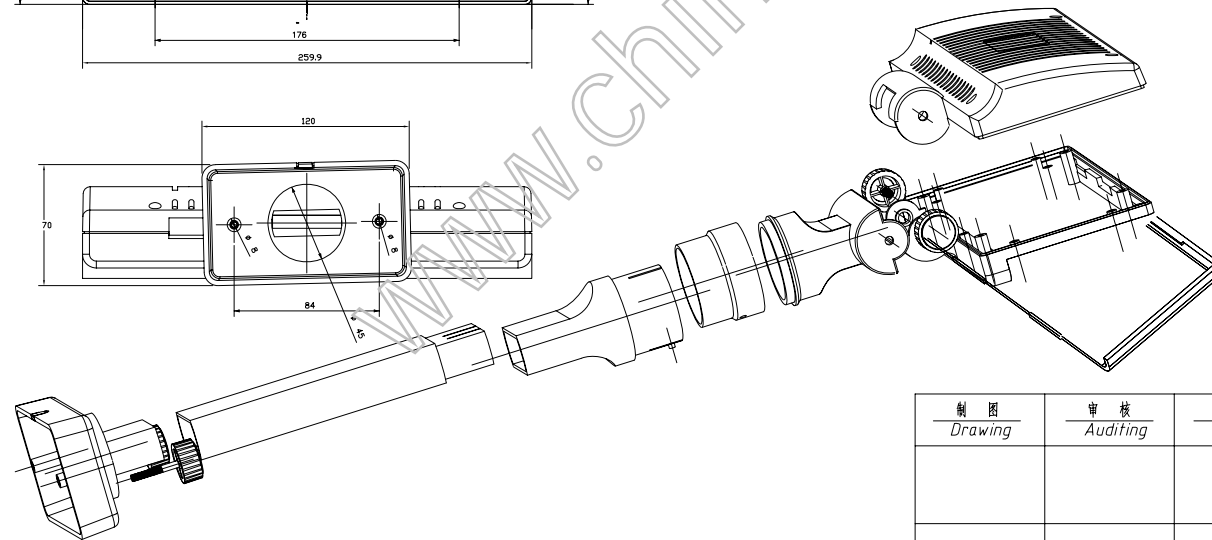

此面板可随用户自由旋转

制图 Drawing	审核 Auditing	批准 Confirm	客户名称 Custom Name	材料 Material	
			产品名称 Product Name	图纸比例 Drawing Scale	A
			产品编号 Product Code	视图 Project View	(mm)
共 页 第 页			宁波三和壳体公司 NINGBO SANHE ENCLOSURE CORPORATION		中国·宁波·慈溪 TEL:+86(574)63226910 FAX:+86(574)63226900