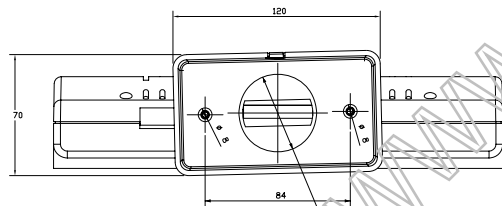

此面板可随用户自由旋转

制图 Drawing	审核 Auditing	批准 Confirm	客户名称 Custom Name	材料 Material	
			产品名称 Product Name	图纸比例 Drawing Scale	A
			产品编号 Product Code	视图 Project View	(mm)
共 页 第 页			宁波三和壳体公司 NINGBO SANHE ENCLOSURE CORPORATION		中国·宁波·慈溪 TEL:+86(574)63226910 FAX:+86(574)63226900