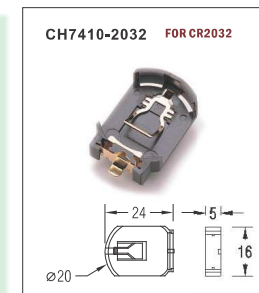

# COIN CELL HOLDER

# COIN CELL HOLDER

- 台灣、香港接單，香港、大陸交貨
- 成型模具設計
- 塑膠射出製造

品質政策：卓越管理 優良品質 準確交期