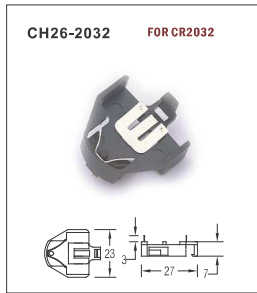

# COIN CELL HOLDER

# COIN CELL HOLDER

- 台灣、香港接單，香港、大陸交貨
- 成型模具設計
- 塑膠射出製造

品質政策：卓越管理 優良品質 準確交期