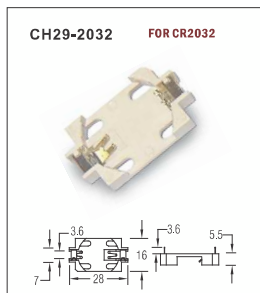

# COIN CELL HOLDER

# COIN CELL HOLDER

- 台灣、香港接單，香港、大陸交貨
- 成型模具設計
- 塑膠射出製造

品質政策：卓越管理 優良品質 準確交期