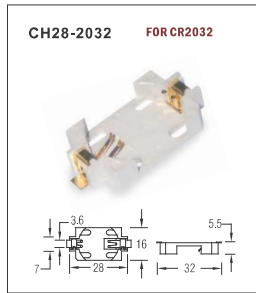

# COIN CELL HOLDER

# COIN CELL HOLDER

- 台灣、香港接單，香港、大陸交貨
- 成型模具設計
- 塑膠射出製造

品質政策：卓越管理 優良品質 準確交期